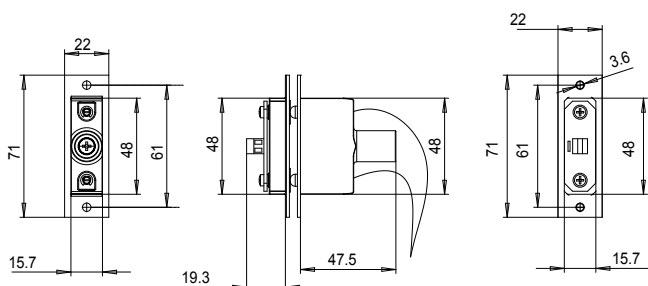

STATO PORTA - FUNZIONALITÀ ED ESTETICA

- Soluzione brevettata CISA.
- Distanza tra i contatti autoregolante.
- Libertà di posizionamento.
- Sostituisce il tradizionale passacavo in caso di installazione con pile ricaricabili.
- I contatti non strisciano quando si chiude la porta.
- Installazione dall'estetica pulita e senza sporgenza.