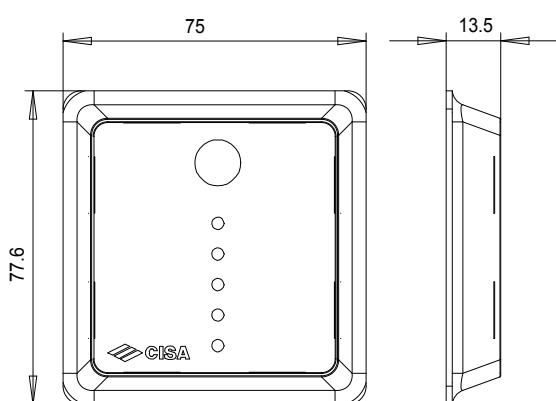

Pulsante Interno

FACILITÀ DI APERTURA E PROGRAMMAZIONE

- Applicazione semplice e veloce.
- Libertà di posizionamento.
- Ottima ergonomia ed usabilità.
- Permette di impostare le configurazioni di funzionamento: automatica, semiautomatica, fermo a giorno.
- Feedback luminosi.
- Borchia in varie finiture.

FINITURE PER LE BORCHIE DI TASTIERA E PULSANTE

ARTICOLO	FINITURA
1 06525 50 0 44	Nero lucido
1 06525 50 0 B1	Cromo satinato
1 06525 50 0 00	Oro lucido