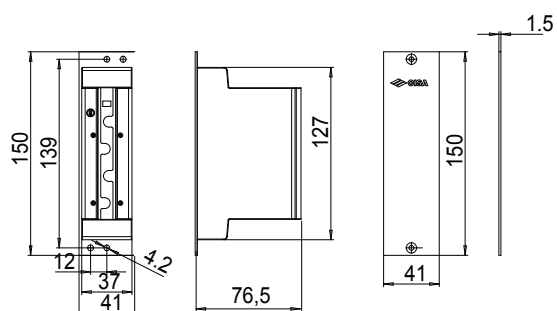

ARTICOLO

1 07030 80 0

Gruppo porta batterie con cavo (per 12 stilo AA da 1,5V, non incluse)

ACCESSORI

ARTICOLO

1 07030 70 0

Cavo alimentazione (per installazione collegata alla rete elettrica)

1 07060 03 0

Alimentatore per serratura motorizzata (24V, DC). Per installazione da rete elettrica, o per installazione con batterie ricaricabili

1 07030 72 0

Cavo per apertura da comando remoto (es. citofono, pulsante...)