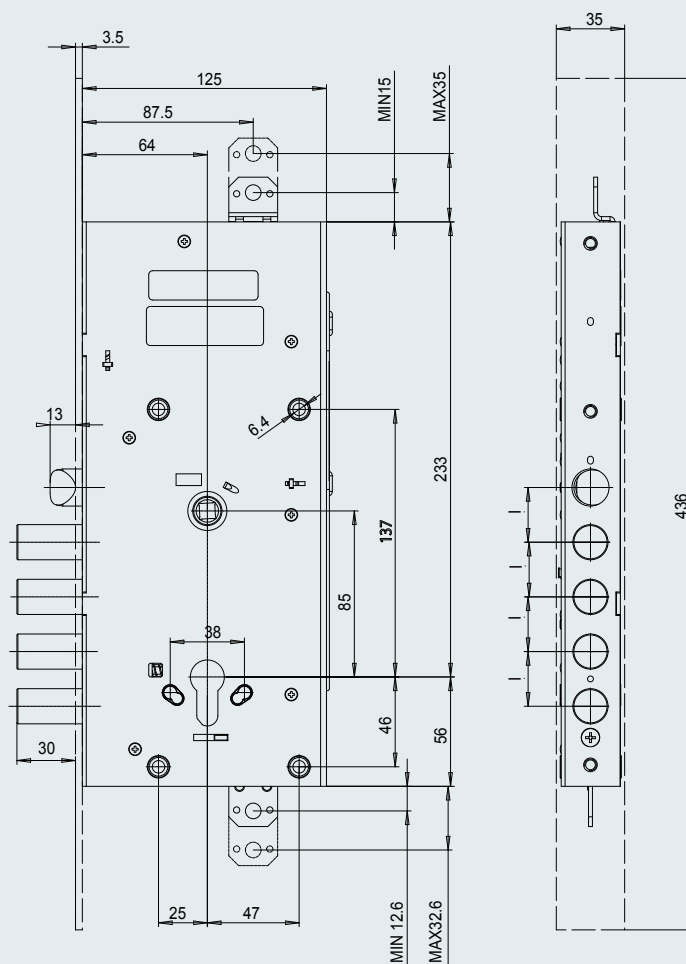

Serratura motorizzata

SICUREZZA E PERFORMANCE

- Motore performante certificato in grado x (200.000 cicli con carico laterale sullo scrocco di 120N).
- Standard di sicurezza anti effrazione certificato in grado 6.
- Configurazioni di utilizzo automatica, semiautomatica, fermo a giorno.
- Meccanica silenziosa.
- Scelta della configurazione desiderata in modo semplice tramite tastiera o pulsante.
- Apertura meccanica garantita tramite la chiave tradizionale.
- Disponibile in versione applicare e infilare.

- Serratura motorizzata da applicare
- Scrocco e catenaccio
- Gruppo contatti stato porta in dotazione

ARTICOLO	n° catenacci	sporgenza	interasse (l)	mandate	interasse	entrata	confezione
1 E6516 28 0	4	3,5	28	2	85	64	1
1 E6516 38 0	3	3,5	38	2	85	64	1