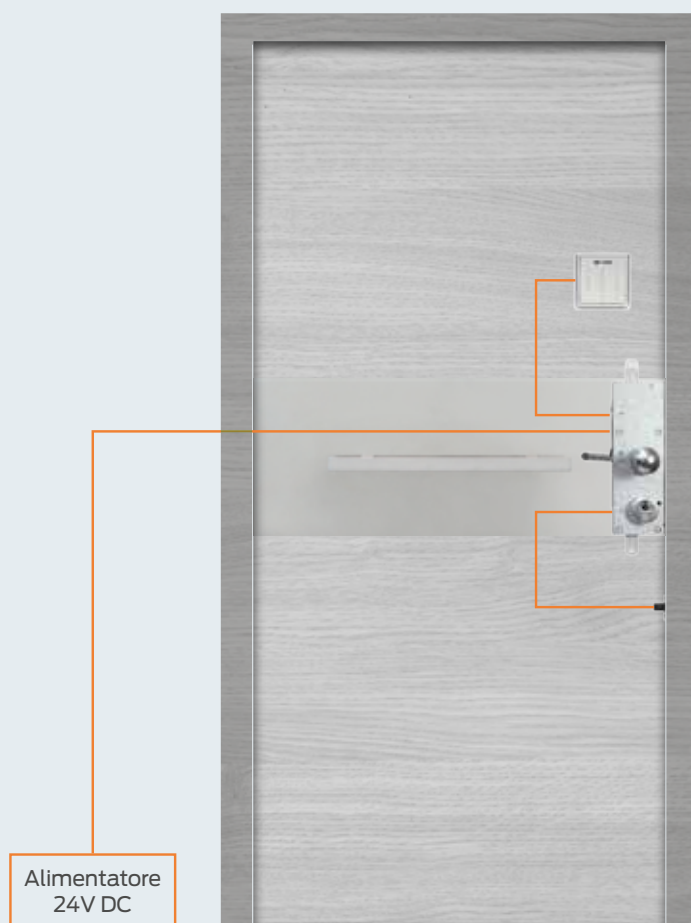

È possibile installare e alimen

Configurazioni

Alimentazione attraverso impianto elettrico

STATO PORTA - FUNZIONALITÀ ED ESTETICA

- Soluzione brevettata CISA.
- Distanza tra i contatti autoregolante.
- Libertà di posizionamento.
- Sostituisce il tradizionale passacavo in caso di installazione con pile ricaricabili.
- I contatti non strisciano quando si chiude la porta.
- Installazione dall'estetica pulita e senza sporgenza.